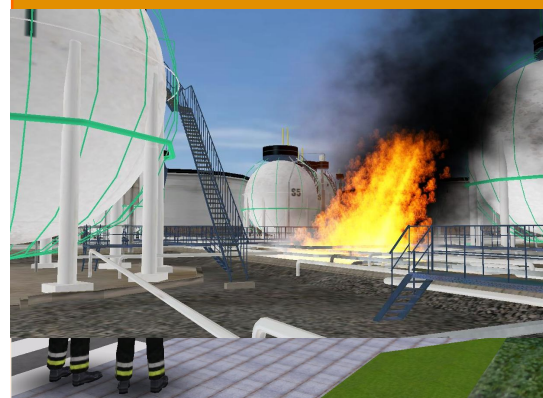

PlanübungVR ist schnell, einfach und flexibel in der Anwendung

Mit Hilfe von Maus und Tastatur wird das Szenario erstellt. Nach dem Anklicken eines Objektes im Menü mit der Maus wird das betreffende Objekt im Szenario dargestellt.

Mit der Maus und den Tasten Umschalt-Strg-Alt lassen sich die Objekte in alle Richtungen verschieben, drehen, in Schräglage bringen oder rollen.